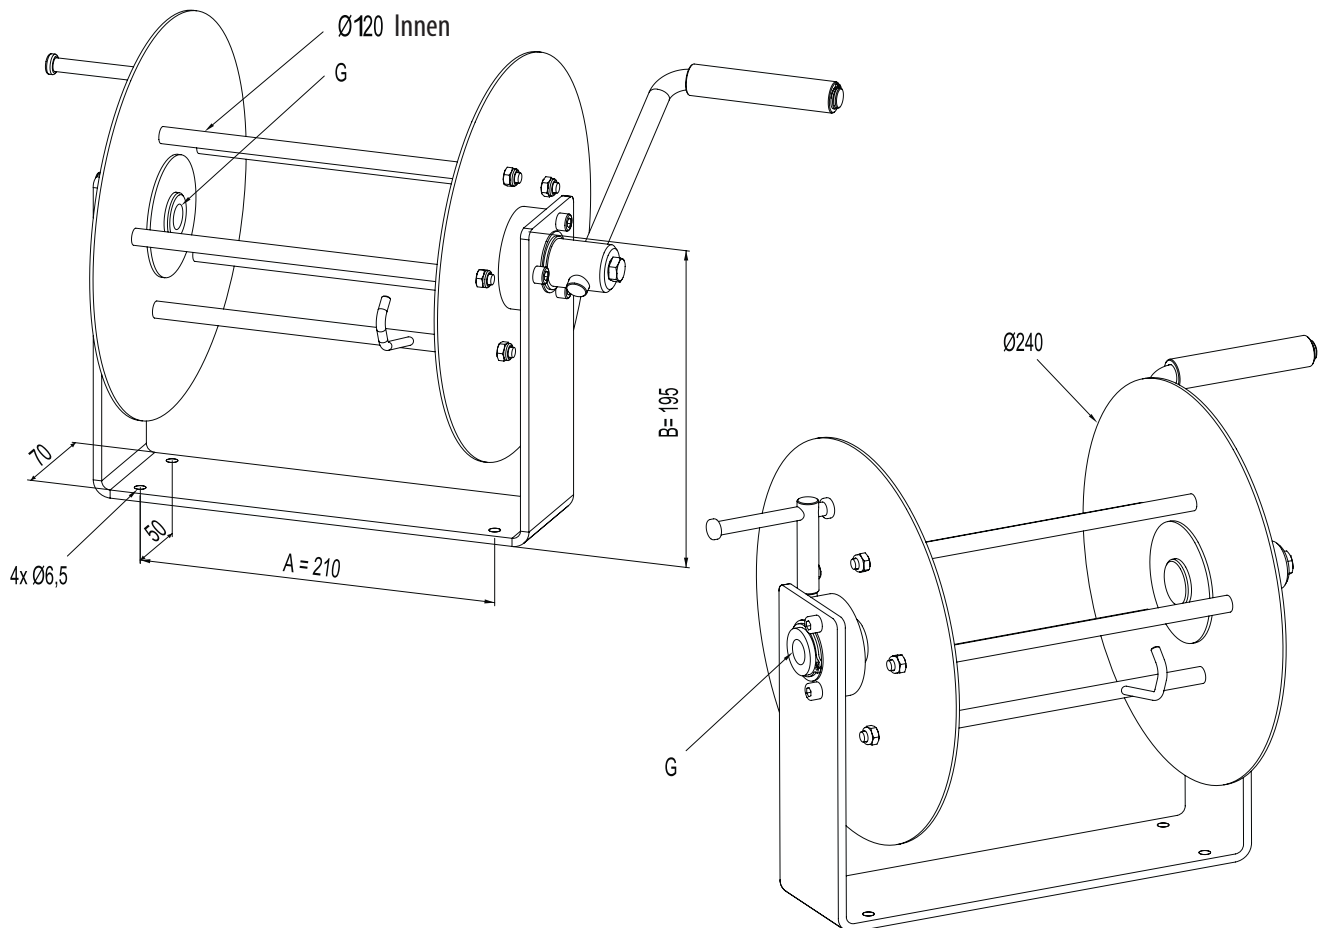

ABMESSUNGEN SCHLAUCHAUFRÖLLER STKI2-MINI

SR										
Art.-Nr.	Typ	Schlauchlänge in Meter		G				Abmessungen in mm		
		ø15mm	ø20mm	Anschl.	mm	bar	kg	A	G	B
460426	3/8" (DN10)									
	STKi2 Mini 20/10 - Edelstahl	20		3/8"	10	300	5,0	210	3/8"	195
	1/2" (DN12)									
auf Anfrage	STKi2 Mini 20/12 - Edelstahl		15	1/2"	12	200	5,0	210	1/2"	195