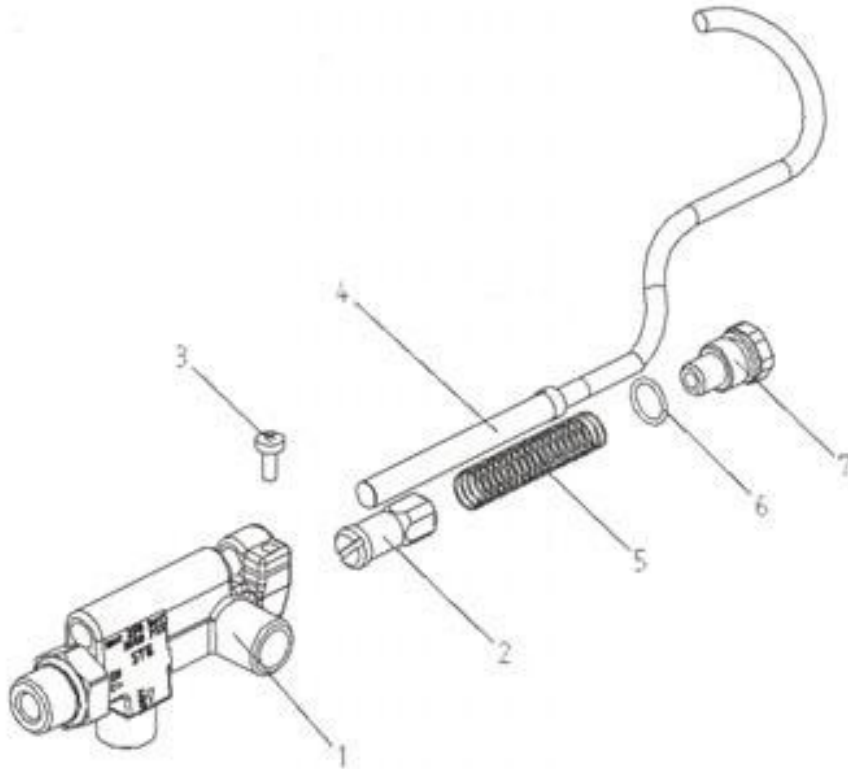

ST-6 Flowswitch #200006540

ST-6 #200006540

<i>Item</i>	<i>Order #</i>	<i>Description</i>
1	010003346	Brass housina
2	200006490	Float with maagnet
3	040001260	Screw
4	200006550	Reed switch, complete
5	060000700	Spring
6	050000020	O-ring
7	010003350	Sealina screw