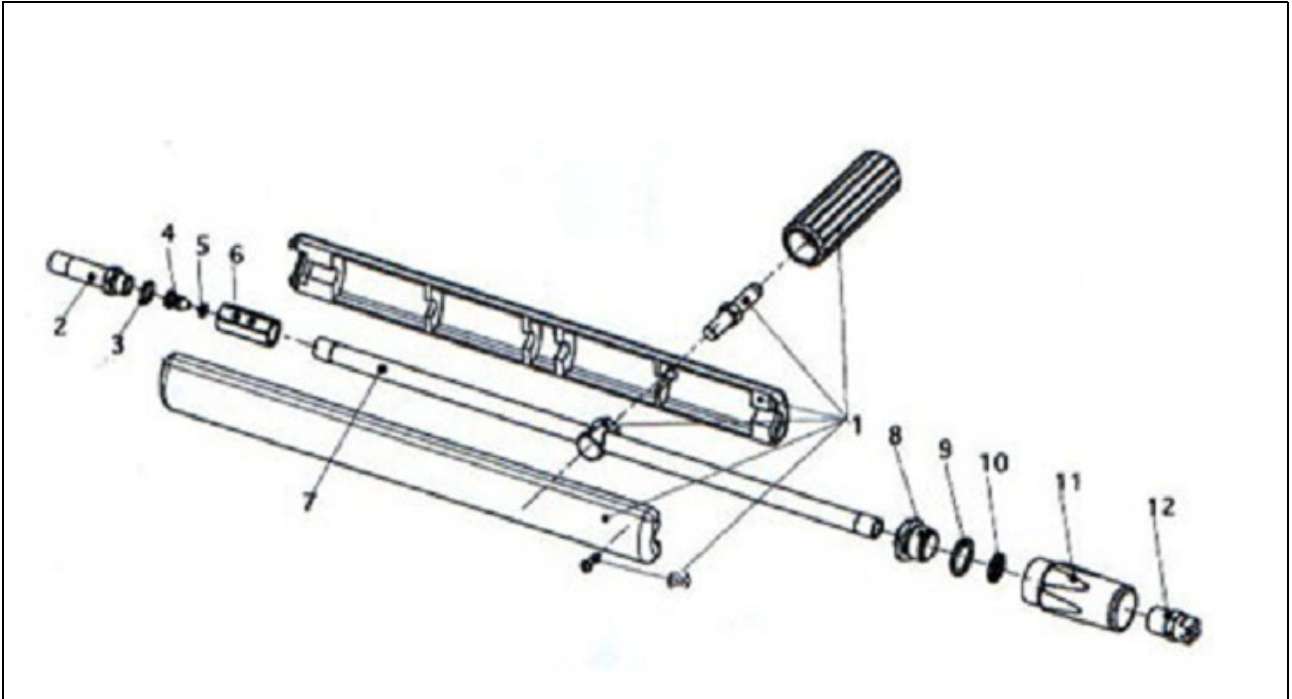

REINIGINGSPARTNER

**VOOR HET BESTELLEN VAN ONDERDELEN SVP POSITIENUMMER
EN TOTALE LENGTE VAN DE LANS (600MM OF 1200 MM) DOORGEVEN.**