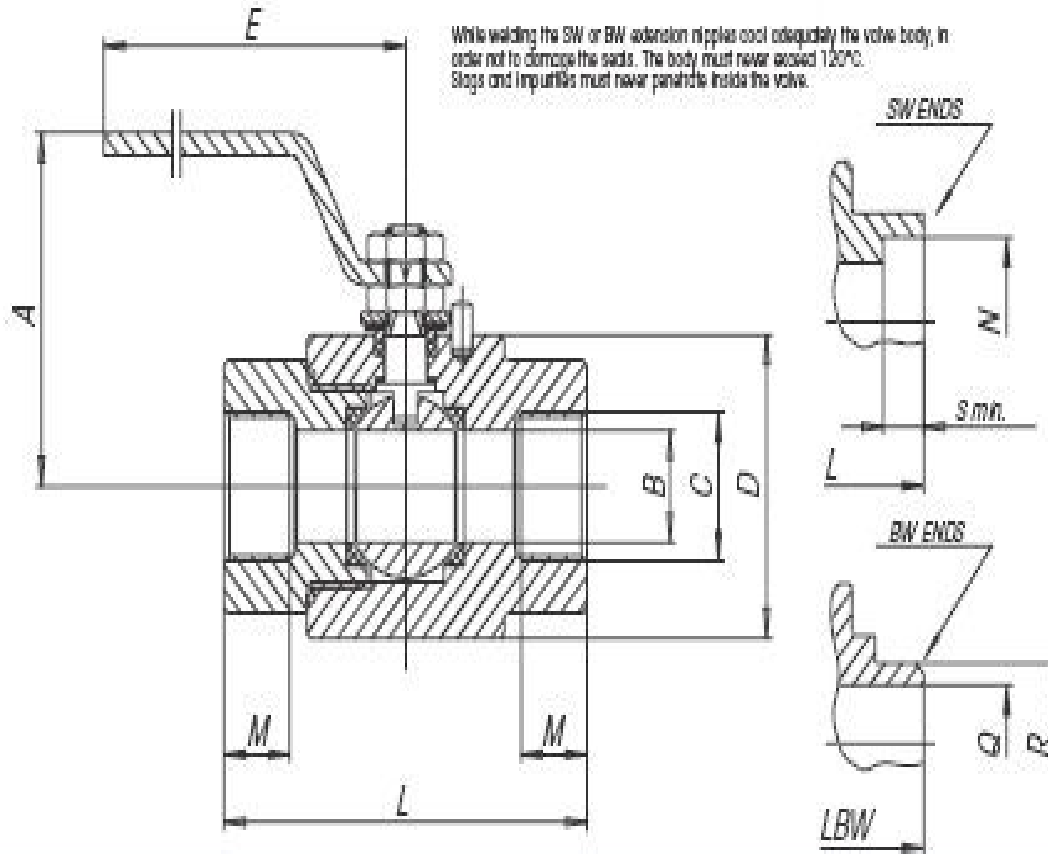

REINIGUNGSPARTNER

C (Inch)	A	B	D	E	L	LBW	M	N	S	R	Q	weight p. SW	weight p. BW	weight p. BW
1/4"	72	10	42	148	67	95	11	14.3	9.53	13.7	8.3	610	610	630
3/8"	72	10	42	148	67	95	11.4	17.8	9.53	17.5	12.5	615	615	650
1/2"	75	15	50	148	75	105	15	22	9.53	21.3	16	830	830	1050