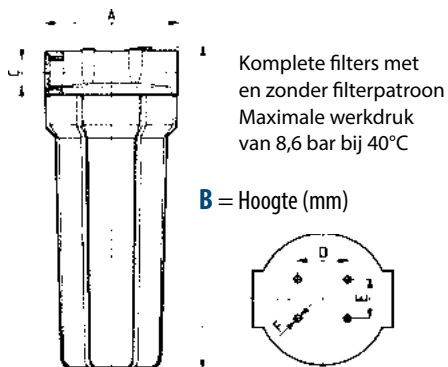

1.2.4 Patroonfilters

220172

220175

220174