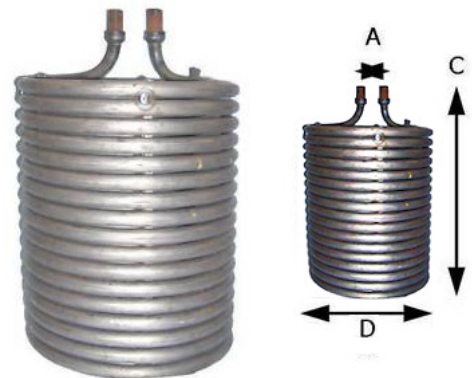

Branderspiralen

Passend op KÄRCHER

Code	Passend op de modellen
262030	500C -501C -550C -555 -555C -555CI -555CS -557CI -590C -600C -600CI -600CS -697CI -790C -790CI -790CS -797CI -801B -840C -890C - FARMER -SB-HDW -SB-HDWS1 -SB-HDWS2
262031	580 -610 -650 -690 -750 -760 -800B -800BE -890 -990 -1000BE -1000DE -1200DE -FARMER SUPER SB/HDW/S
262032	655 -695 -699 -745 -755 -795 -891ST -895 -895S -995 -1291ST -HDS SUPER
262038	1195 -1210 -1250 -1290 -1295 -1390
262028	895H
262029	1590

Branderspiralen

Passend op Tecnomec

Code	Passend op de modellen 12V en 220V
262905	13 - 15 l/min 200 bar
262914	13 - 15 l/min 500 bar
262906	18 - 21 l/min 200 bar
262915	18 - 21 l/min 500 bar
262909	20 - 30 l/min 200 bar
262899	20 - 30 l/min 500 bar