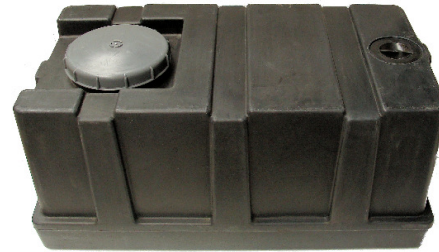

Tanks kunststof

240750

220310

240754

270025

270030

Code	Inhoud	Uitvoering	Maat lxbxh
240750	4 L	Met deksel, vlotter 3/8"bu, zeef en pilaren	255 x 115 x 215mm
220310	5 L	Met deksel 105mm. Bevestiging onderzijde 4x M6 bi-draad	300 x 130 x 225mm
240754	7 L	ST10 vlottertank zonder deksel met gat onder Ø 3/4"	350 x 140 x 175mm
270025	115 L	Met 1 deksel diameter 120mm	1000 x 400 x 340mm
270030	275 L	Met 2 deksels diameter 120 en 285mm	1100 x 600 x 615mm
220311		Los deksel voor 220310	
240752		Los deksel voor ST10 (240754)	
270032		Schroefdeksel zwart 120 mm. voor tanks 115 en 275 liter	
270033		Pakking voor schroefdeksel 120 mm. (270032)	
270031		Schroefdeksel grijs 285 mm. voor tank 275 Liter (270030)	