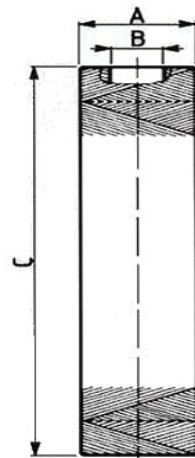

Losse filterpatronen

Materiaal gaaspatroon: PP/PET inclusief afdichtingen

Materiaal touw en spunpatroon: 100 % polypropyleen

Code	Uitvoering	Filtratie	A	B	C
220116	5" gaaspatroon	60 micron	63,5	27	120
220122	9" gaaspatroon	60 micron	63,5	27	248
220139*	20" gaaspatroon	60 micron	63,5	27	511
220114	5" touwpatroon	20 micron	60,0	28	130
220119	9" touwpatroon	5 micron	60,0	28	252
220118	9" touwpatroon	10 micron	60,0	28	252
220121	9" touwpatroon	20 micron	60,0	28	252
220132	20" touwpatroon	20 micron	60,0	28	511
220133	20" touwpatroon	10 micron	60,0	28	511
220180	9" spunpatroon	5 micron	64,0	28	251
220182	9" spunpatroon	20 micron	64,0	28	251

*220139 is 3-delig: 2x patroon 220122 met koppelstuk 220127