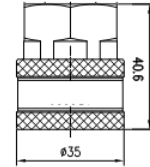

Snelkoppelingen ARS 220/350 RMS/RSS 250

Geschikt voor 90 °C

Code	Uitvoering	Omschrijving	In	Bar	Materiaal
150306	ARS220	Koppeling	3/8"bi	220	Messing vernikkeld
150308	ARS220	Nippel	3/8"bi	220	Staal verzinkt
150666	RMS250	Koppeling	3/8"bi	250	Messing vernikkeld
150668	RMS250	Nippel	3/8"bi	250	Staal verzinkt
150669	RMS250	Nippel	3/8"bu	250	Staal verzinkt
150300	ARS350	Koppeling	3/8"bi	350	Rvs
150302	ARS350	Nippel	3/8"bi	350	Gehard rvs
150660	RSS250	Koppeling	3/8"bi	250	Rvs
150662	RSS250	Nippel	3/8"bi	250	Gehard rvs
150305	Afdichtset Viton voor ARS350 - RMS250 - RSS250				
150307	Afdichtset NBR voor ARS220				

150302

Snelkoppelingen ST3100 rvs passend op Suttner

Geschikt voor 250 bar en 110 °C

Code	Uitvoering	Omschrijving	In
150636	ST3100	Koppeling	1/4"bi
150640	ST3100	Koppeling	3/8"bi
150638	ST3100	Koppeling	1/2"bi
150639	ST3100	Koppeling	1/2"bu
150635	ST3100	Koppeling met ring	3/8"bi
150637	ST3100	Koppeling met ring	1/2"bi
150641	ST3100	Nippel	1/4"bi
150643	ST3100	Nippel	3/8"bi
150642	ST3100	Nippel	1/2"bi
150644	ST3100	Nippel	1/2"bu
150647	O-ring NBR klein voor koppeling ST3100		
150648	O-ring NBR groot voor koppeling ST3100		

Snelkoppelingen ARS 250

Geschikt voor 250 bar en 90 °C

Koppeling : messing vernikkeld

O-ring : NBR

Insteeknippel : staal vernikkeld

Code	Uitvoering	Omschrijving	In
150600	ARS250	Koppeling	1/4"bi
150604	ARS250	Koppeling	3/8"bi
150606	ARS250	Koppeling	3/8"bu
150608	ARS250	Koppeling	1/2"bi
150616	ARS250	Insteeknippel	1/4"bi
150620	ARS250	Insteeknippel	3/8"bi
150622	ARS250	Insteeknippel	3/8"bu
150626	ARS250	Insteeknippel	1/2"bu