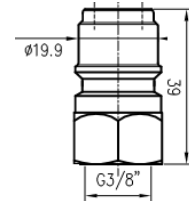

## Snelkoppelingen ARS 220/350 RMS/RSS 250

Geschikt voor 90 °C

Code	Uitvoering	Omschrijving	In	Bar	Materiaal
150306	ARS220	Koppeling	3/8"bi	220	Messing vernikkeld
150308	ARS220	Nippel	3/8"bi	220	Staal verzinkt
150666	RMS250	Koppeling	3/8"bi	250	Messing vernikkeld
150668	RMS250	Nippel	3/8"bi	250	Staal verzinkt
150669	RMS250	Nippel	3/8"bu	250	Staal verzinkt
150300	ARS350	Koppeling	3/8"bi	350	Rvs
150302	ARS350	Nippel	3/8"bi	350	Gehard rvs
150660	RSS250	Koppeling	3/8"bi	250	Rvs
150662	RSS250	Nippel	3/8"bi	250	Gehard rvs
150305	Afdichtset Viton voor ARS350 - RMS250 - RSS250				
150307	Afdichtset NBR voor ARS220				

## Snelkoppelingen ST3100 rvs passend op Suttner

Geschikt voor 250 bar en 110 °C

Code	Uitvoering	Omschrijving	In
150636	ST3100	Koppeling	1/4"bi
150640	ST3100	Koppeling	3/8"bi
150638	ST3100	Koppeling	1/2"bi
150639	ST3100	Koppeling	1/2"bu
150635	ST3100	Koppeling met ring	3/8"bi
150637	ST3100	Koppeling met ring	1/2"bi
150641	ST3100	Nippel	1/4"bi
150643	ST3100	Nippel	3/8"bi
150642	ST3100	Nippel	1/2"bi
150644	ST3100	Nippel	1/2"bu
150647	O-ring NBR klein voor koppeling ST3100		
150648	O-ring NBR groot voor koppeling ST3100		