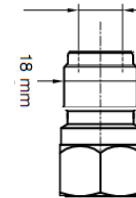

Snelkoppelingen ARS 220/350 RMS/RSS 250

Geschikt voor 90 °C

Code	Uitvoering	Omschrijving	In	Bar	Materiaal
150306	ARS220	Koppeling	3/8"bi	220	Messing vernikkeld
150308	ARS220	Nippel	3/8"bi	220	Staal verzinkt
150666	RMS250	Koppeling	3/8"bi	250	Messing vernikkeld
150668	RMS250	Nippel	3/8"bi	250	Staal verzinkt
150669	RMS250	Nippel	3/8"bu	250	Staal verzinkt
150300	ARS350	Koppeling	3/8"bi	350	Rvs
150302	ARS350	Nippel	3/8"bi	350	Gehard rvs
150660	RSS250	Koppeling	3/8"bi	250	Rvs
150662	RSS250	Nippel	3/8"bi	250	Gehard rvs
150305	Afdichtset Viton voor ARS350 - RMS250 - RSS250				
150307	Afdichtset NBR voor ARS220				

Snelkoppelingen ST3100 rvs passend op Suttner

Geschikt voor 250 bar en 110 °C

Code	Uitvoering	Omschrijving	In
150636	ST3100	Koppeling	1/4"bi
150640	ST3100	Koppeling	3/8"bi
150638	ST3100	Koppeling	1/2"bi
150639	ST3100	Koppeling	1/2"bu
150635	ST3100	Koppeling met ring	3/8"bi
150637	ST3100	Koppeling met ring	1/2"bi
150641	ST3100	Nippel	1/4"bi
150643	ST3100	Nippel	3/8"bi
150642	ST3100	Nippel	1/2"bi
150644	ST3100	Nippel	1/2"bu
150647	O-ring NBR klein voor koppeling ST3100		
150648	O-ring NBR groot voor koppeling ST3100		

Snelkoppelingen ARS 250

Geschikt voor 250 bar en 90 °C

Koppeling : messing vernikkeld

O-ring : NBR

Insteeknippel : staal vernikkeld

Code	Uitvoering	Omschrijving	In
150600	ARS250	Koppeling	1/4"bi
150604	ARS250	Koppeling	3/8"bi
150606	ARS250	Koppeling	3/8"bu
150608	ARS250	Koppeling	1/2"bi
150616	ARS250	Insteeknippel	1/4"bi
150620	ARS250	Insteeknippel	3/8"bi
150622	ARS250	Insteeknippel	3/8"bu
150626	ARS250	Insteeknippel	1/2"bu