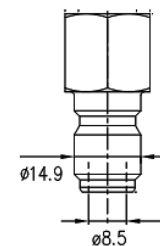

## Snelkoppelingen ARS 250

Geschikt voor 250 bar en 90 °C

Koppeling : messing vernikkeld

O-ring : NBR

Insteeknippel : staal vernikkeld

Code	Uitvoering	Omschrijving	In
150600	ARS250	Koppeling	1/4"bi
150604	ARS250	Koppeling	3/8"bi
150606	ARS250	Koppeling	3/8"bu
150608	ARS250	Koppeling	1/2"bi
150616	ARS250	Insteeknippel	1/4"bi
150620	ARS250	Insteeknippel	3/8"bi
150622	ARS250	Insteeknippel	3/8"bu
150626	ARS250	Insteeknippel	1/2"bu

## Snap-Tite snelkoppelingen staal verzinkt

H-serie universeel toepasbaar

Code	Omschrijving	In	Druk
150328	Koppeling	3/8"bi	759 bar
150326	Nippel	3/8"bi	759 bar
150332	Koppeling	1/2"bi	759 bar
150330	Nippel	1/2"bi	759 bar
RP2019	Koppeling	3/4"bi	621 bar
150317	Nippel	3/4"bi	621 bar
150310	Koppeling	1"bi	414 bar
150309	Nippel staal	1"bi	414 bar
150333	Koppeling met klep	1/2"bi	310 bar
150331	Nippel met klep	1/2"bi	310 bar
150335	Koppeling met klep	1"bi	138 bar
150337	Nippel met klep	1"bi	138 bar