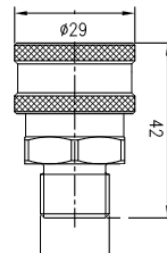

Snelkoppelingen ARS 220/350 RMS/RSS 250

Geschikt voor 90 °C

Code	Uitvoering	Omschrijving	In	Bar	Materiaal
150306	ARS220	Koppeling	3/8"bi	220	Messing vernikkeld
150308	ARS220	Nippel	3/8"bi	220	Staal verzinkt
150666	RMS250	Koppeling	3/8"bi	250	Messing vernikkeld
150668	RMS250	Nippel	3/8"bi	250	Staal verzinkt
150669	RMS250	Nippel	3/8"bu	250	Staal verzinkt
150300	ARS350	Koppeling	3/8"bi	350	Rvs
150302	ARS350	Nippel	3/8"bi	350	Gehard rvs
150660	RSS250	Koppeling	3/8"bi	250	Rvs
150662	RSS250	Nippel	3/8"bi	250	Gehard rvs
150305	Afdichtset Viton voor ARS350 - RMS250 - RSS250				
150307	Afdichtset NBR voor ARS220				

Snelkoppelingen ST3100 rvs passend op Suttner

Geschikt voor 250 bar en 110 °C

Code	Uitvoering	Omschrijving	In
150636	ST3100	Koppeling	1/4"bi
150640	ST3100	Koppeling	3/8"bi
150638	ST3100	Koppeling	1/2"bi
150639	ST3100	Koppeling	1/2"bu
150635	ST3100	Koppeling met ring	3/8"bi
150637	ST3100	Koppeling met ring	1/2"bi
150641	ST3100	Nippel	1/4"bi
150643	ST3100	Nippel	3/8"bi
150642	ST3100	Nippel	1/2"bi
150644	ST3100	Nippel	1/2"bu
150647	O-ring NBR klein voor koppeling ST3100		
150648	O-ring NBR groot voor koppeling ST3100		

Snelkoppelingen ARS 250

Geschikt voor 250 bar en 90 °C

Koppeling : messing vernikkeld

O-ring : NBR

Insteeknippel : staal vernikkeld

Code	Uitvoering	Omschrijving	In
150600	ARS250	Koppeling	1/4"bi
150604	ARS250	Koppeling	3/8"bi
150606	ARS250	Koppeling	3/8"bu
150608	ARS250	Koppeling	1/2"bi
150616	ARS250	Insteeknippel	1/4"bi
150620	ARS250	Insteeknippel	3/8"bi
150622	ARS250	Insteeknippel	3/8"bu
150626	ARS250	Insteeknippel	1/2"bu

150616