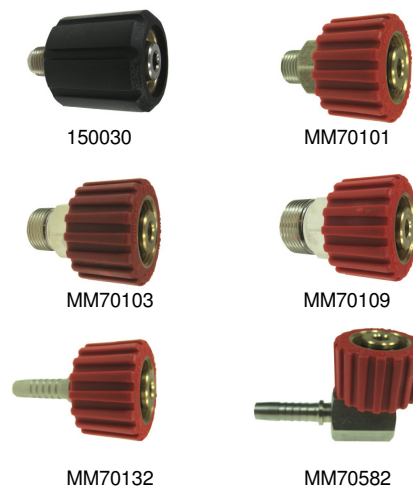

## Schroefkoppelingen M22x1,5 diverse uitvoeringen

Code	Omschrijving
150439	AR4 wartel M22 met zeskantstift - 1/4"bi
150438	AR4 nippel M22 met zeskant - 1/4"bi
150440	AR5 wartel M22 draaibaar - 1/4"bu
150444	AR5 wartel M22 rvs stift draaibaar - 1/4"bu
150448	AR5 nippel M22 verlengde uitvoering - 1/4"bi
150449	AR5 nippel M22 verlengde uitvoering - 3/8"bi
150462	AR1 wartel M22 - 3/8"bi
150471	AR1 wartel M22 stift 15mm - 3/8"bu
150472	AR1 wartel M22 stift 15mm - 3/8"bi
150473	AR1 wartel M22 stift 15mm - M22 bu stift 14mm

## Schroefkoppelingen M22x1,5 RVS uitvoering tot 500 bar

Code	Omschrijving
150700	M22 wartel - 1/4"bi
150702	M22 wartel - 1/4"bu
150704	M22 wartel - 3/8"bi
150706	M22 wartel - 3/8"bu
150730	Afd. set 500bar

Code	Omschrijving
150720	M22 nippel - 1/4"bi
150722	M22 nippel - 1/4"bu
150724	M22 nippel - 3/8"bi
150726	M22 nippel - 3/8"bu
150728	M22 nippel - 1/2"bu
150718	M22 verbindingsnippel
150069	Rubber voor 150718

## Schroefkoppelingen M22x1,5 messing, tot 250 bar, met lager, draaibaar onder druk

Code	Omschrijving	Aansluiting
150030	ST44 Swivel M22x1,5 wartel	1/4"bu
150031	ST44 Swivel M22x1,5 wartel	M22 bu
150033	ST44 Swivel M22x1,5 wartel	1/2"bu
MM70101	M22 wartel (rood)	1/4"bu
MM70102	M22 wartel (rood)	1/4"bi
MM70103	M22 wartel (rood)	3/8"bu
MM70104	M22 wartel (rood)	3/8"bi
MM70109	M22 wartel (rood)	M22 x 1,5 bu
MM70131	M22 wartel (rood)	6mm pilaar
MM70132	M22 wartel (rood)	8mm pilaar
MM70139	M22 wartel (rood)	10mm pilaar
MM70582	M22 wartel (rood) - haaks (90°)	8mm pilaar