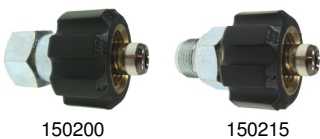

## Schroefkoppelingen M21x1,5 standaard messing uitvoering tot 250 bar

Code	Omschrijving
150102	M21 wartel - 1/8"bi
150105	M21 wartel - 1/4"bi
150110	M21 wartel - 1/4"bu
150115	M21 wartel - 3/8"bi
150120	M21 wartel - 3/8"bu
150125	M21 wartel - 1/2"bi
150130	M21 wartel - 1/2"bu

Code	Omschrijving
150140	M21 nippel - 1/4"bi
150141	M21 nippel - 1/4"bu
150153	M21 nippel - 3/8"bi
150155	M21 nippel - 3/8"bu
150158	M21 nippel - 1/2"bi
150160	M21 nippel - 1/2"bu

## Schroefkoppelingen M21x1,5 messing, tot 250 bar, met lager, draaibaar onder druk

Code	Omschrijving
MM70001	M21 wartel - 1/4"bu
MM70002	M21 wartel - 1/4"bi
MM70003	M21 wartel - 3/8"bu
MM70004	M21 wartel - 3/8"bi
MM70007	M21 wartel - M18 x 1,5 bu

## Schroefkoppelingen 1/2" messing, tot 250 bar, met o-ring in de nippel en draaibaar

Code	Omschrijving
150200	1/2" wartel - 1/4"bi
150205	1/2" wartel - 1/4"bu
150210	1/2" wartel - 3/8"bi
150215	1/2" wartel - 3/8"bu
150220	1/2" wartel - 1/2"bi
150225	1/2" wartel - 1/2"bu